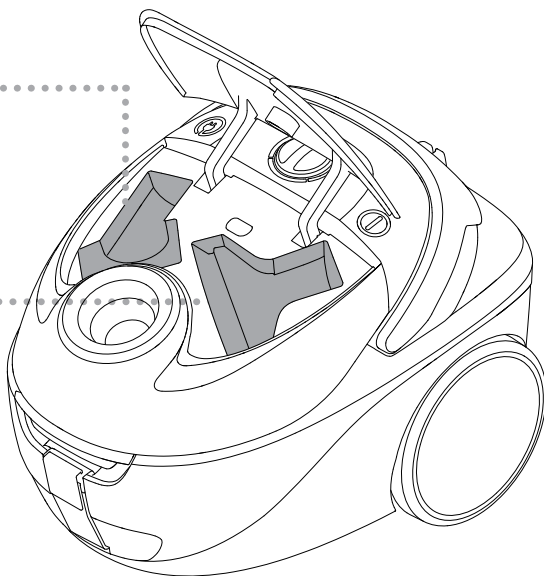

De medfølgende mundstykketyper afhænger af modellen.