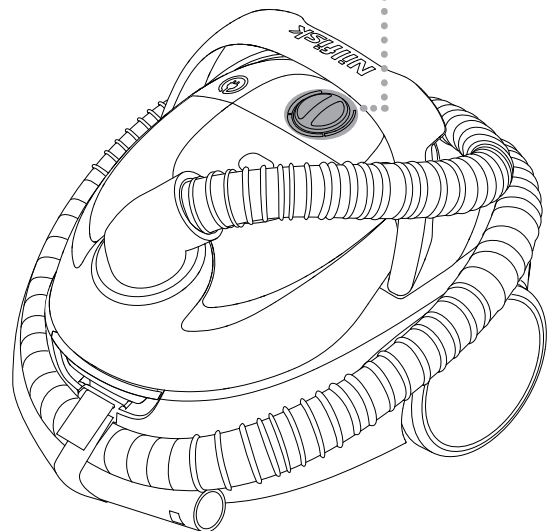

De medfølgende mundstykketyper afhænger af modellen.